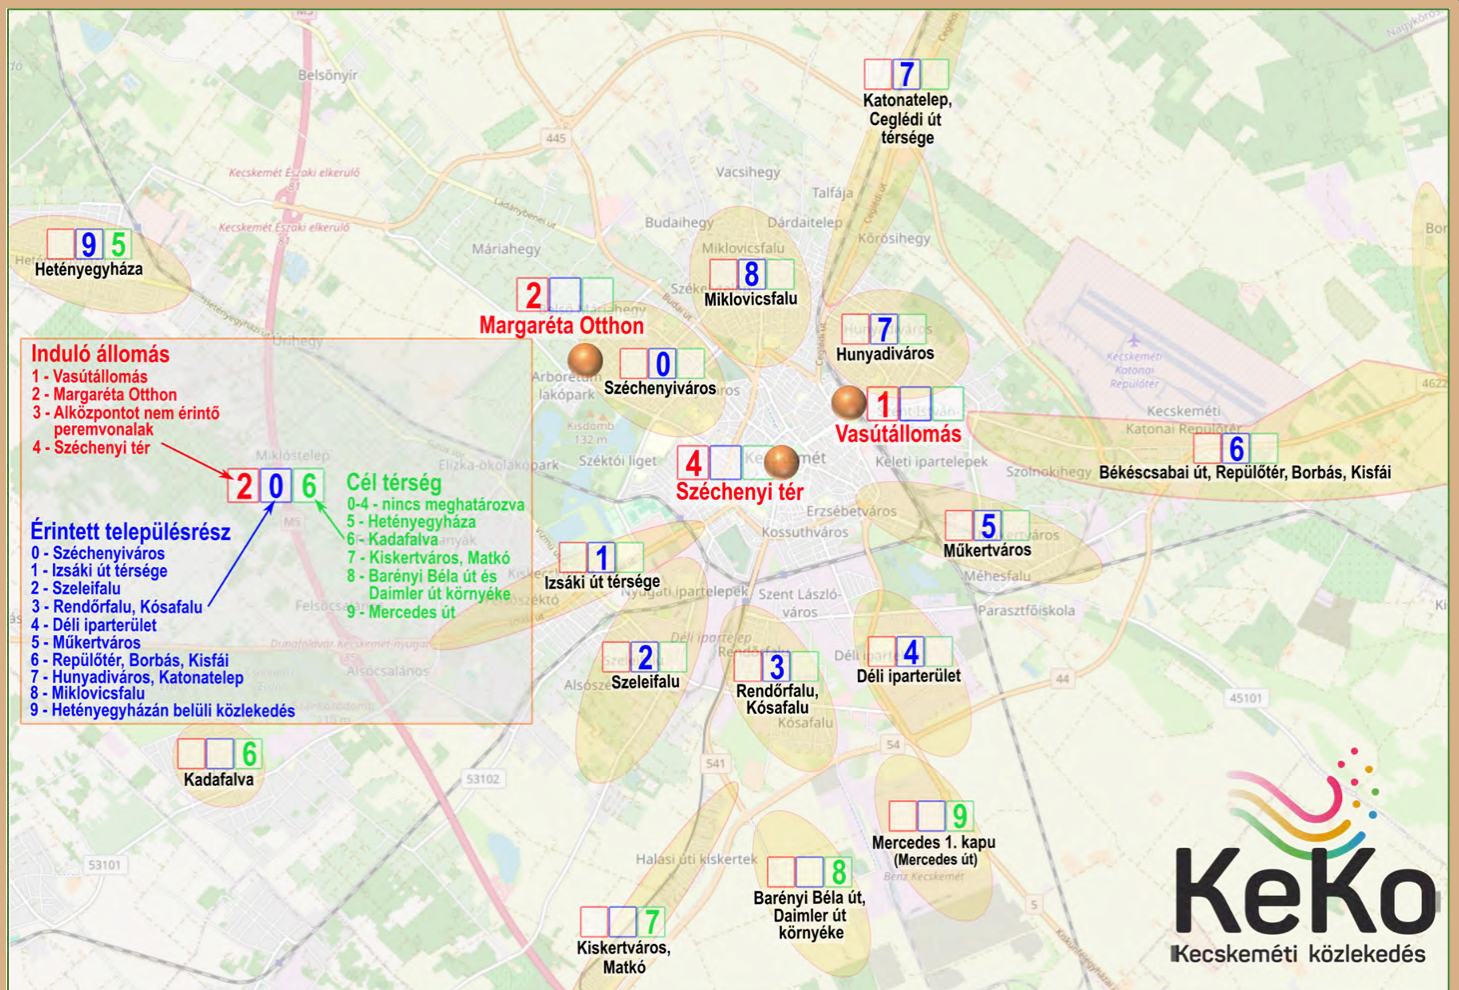

Kecskemét Megyei Jogú Város

2025. november 3-tól (hétfőtől) érvényes

Helyi közforgalmú autóbusz menetrendje

101	102	103	110	114	115	119
137	138	139	140	141	149	150
179	216	249	260	270	301	302
303	339	391	392	400	401	402
403	404	405	406	410	411	412
420	421	430	431	440	441	449
450	451	460	461	462	471	472
473	480	481	482	483		

VONALSZÁMOZÁS

Kecskemét helyi autóbusz-közlekedésében alkalmazott háromjegyű vonalszámozási rendszer alközponti kiosztású, azaz az alapját az autóbuszvonal kiinduló megállóhelye/alközpontja jelenti.

2 0 6