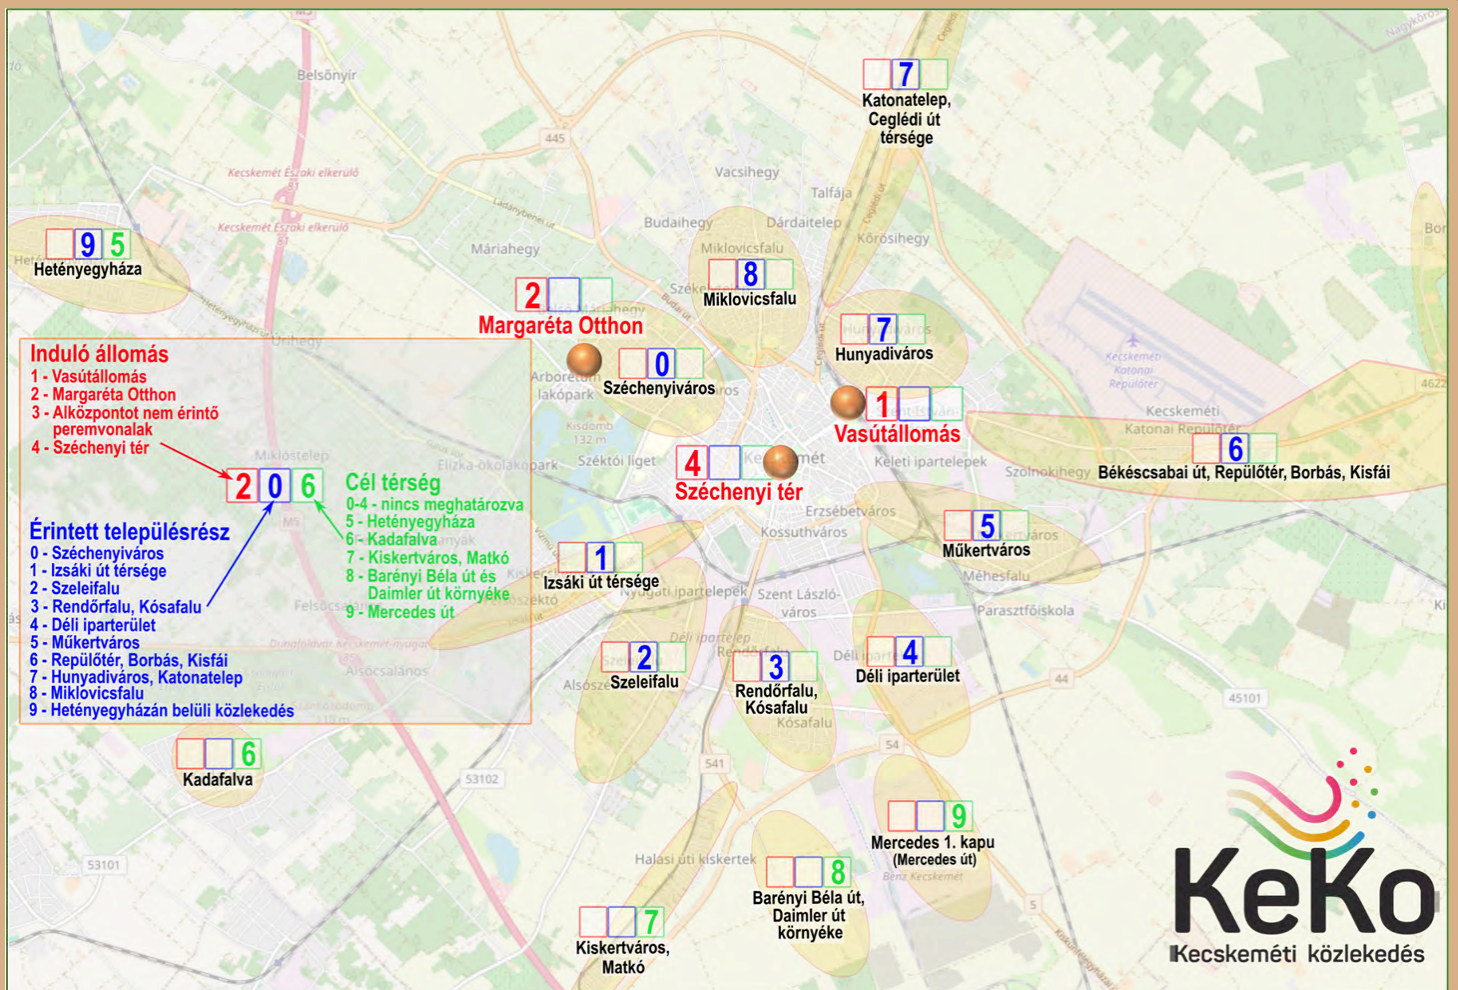

Kecskemét Megyei Jogú Város

2026. február 2-től (hétfőtől) érvényes

Helyi közforgalmú autóbusz menetrendje

101	102	103	110	114	115	119
137	138	139	140	141	149	150
179	216	249	260	270	301	302
303	339	391	392	400	401	402
403	404	405	406	410	411	412
420	421	430	431	440	441	449
450	451	460	461	462	471	472
473	480	481	482	483		

VONALSZÁMOZÁS

Kecskemét helyi autóbusz-közlekedésében alkalmazott háromjegyű vonalszámozási rendszer alközponti kiosztású, azaz az alapját az autóbuszvonal kiinduló megállóhelye/alközpontja jelenti.

2 0 6