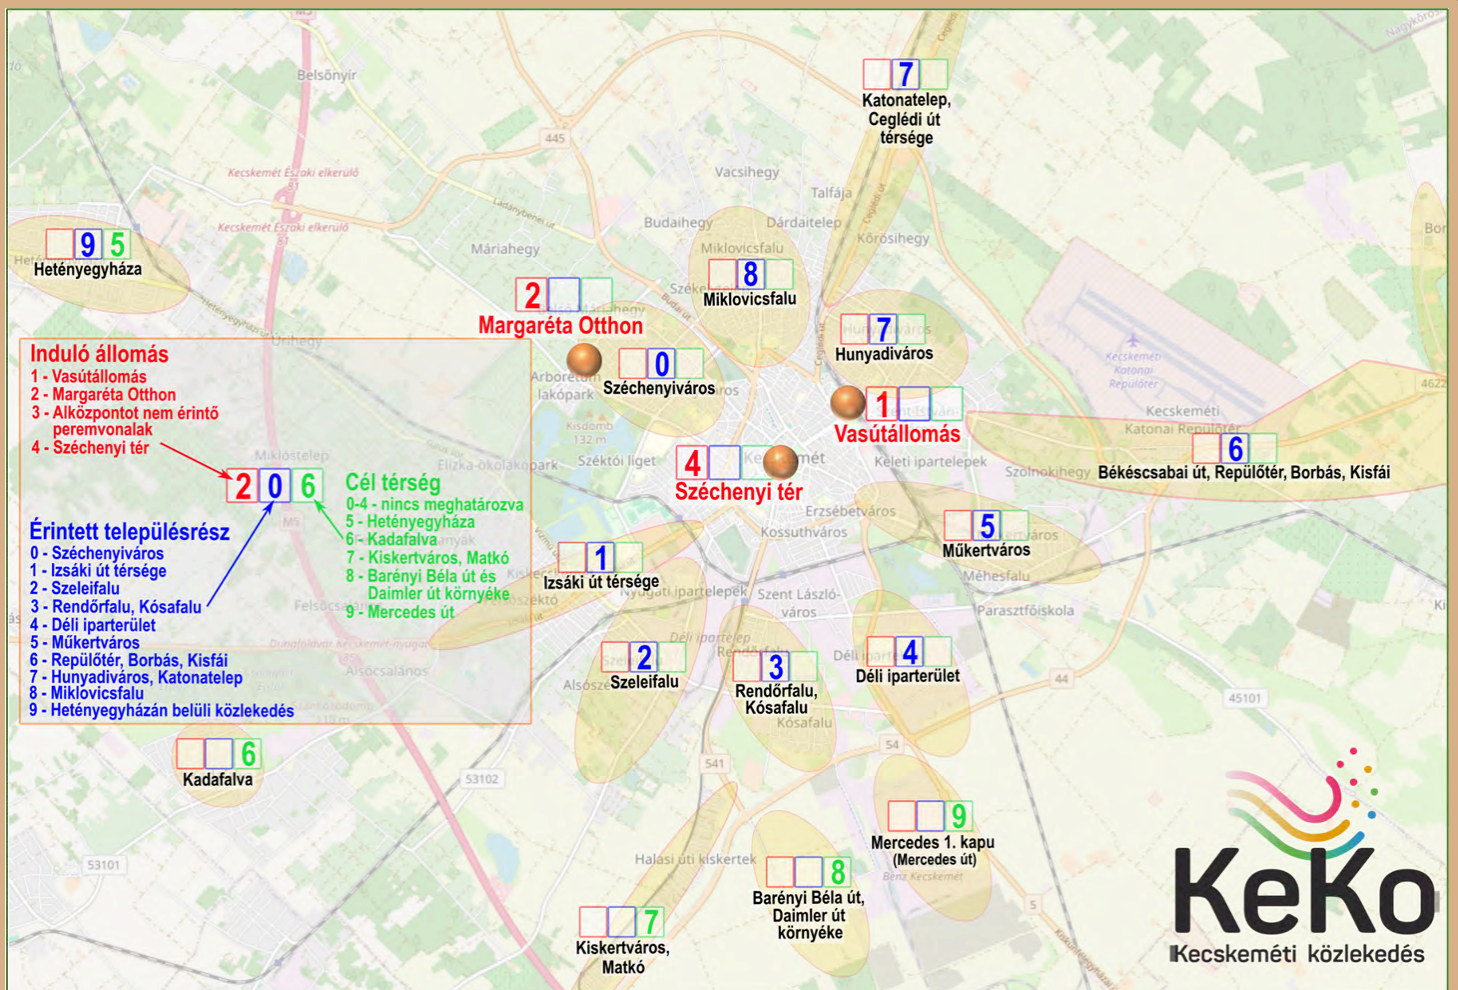

Kecskemét Megyei Jogú Város

2026. június 1-től (hétfőtől) érvényes

Helyi közforgalmú autóbusz menetrendje

101	102	103	110	114	115	119
137	138	139	140	141	149	150
179	216	249	260	270	301	302
303	339	391	392	400	401	402
403	404	405	406	410	411	412
420	421	430	431	440	441	449
450	451	460	461	462	471	472
473	480	481	482	483		

VONALSZÁMOZÁS

Kecskemét helyi autóbusz-közlekedésében alkalmazott háromjegyű vonalszámozási rendszer alközponti kiosztású, azaz az alapját az autóbuszvonal kiinduló megállóhelye/alközpontja jelenti.

2 0 6