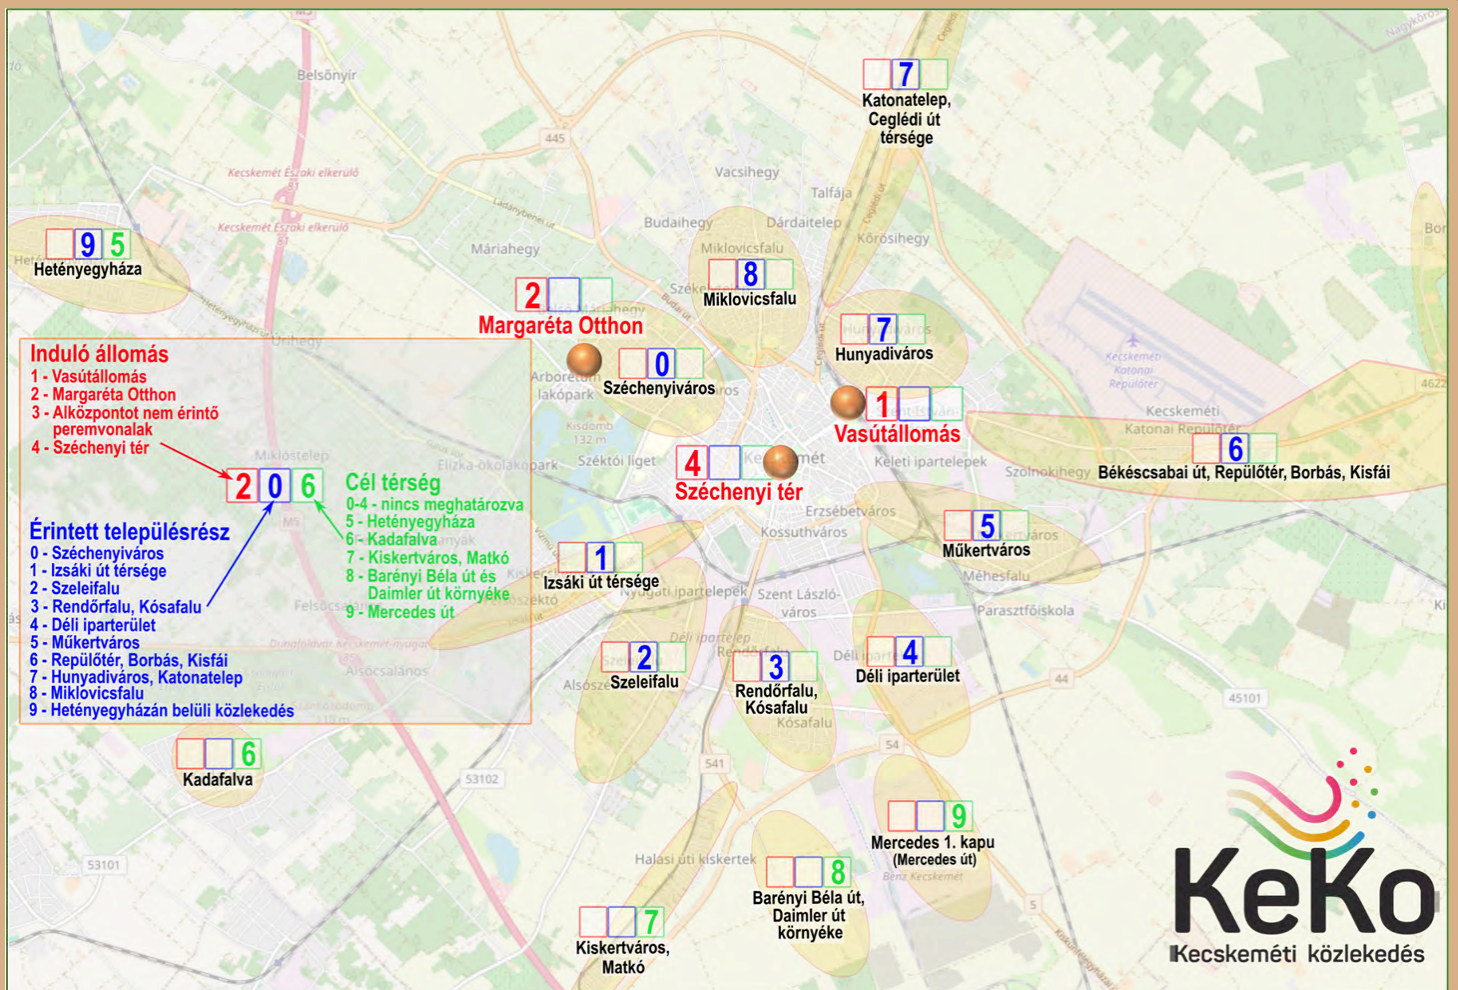

Kecskemét Megyei Jogú Város

2026. július 1-től (szerdától) érvényes

Helyi közforgalmú autóbusz menetrendje

101	102	103	110	114	115	119
137	138	139	140	141	149	150
179	216	249	260	270	301	302
303	339	391	392	400	401	402
403	404	405	406	410	411	412
420	421	430	431	440	441	449
450	451	460	461	462	471	472
473	480	481	482	483		

VONALSZÁMOZÁS

Kecskemét helyi autóbusz-közlekedésében alkalmazott háromjegyű vonalszámozási rendszer alközponti kiosztású, azaz az alapját az autóbuszvonal kiinduló megállóhelye/alközpontja jelenti.

2 0 6